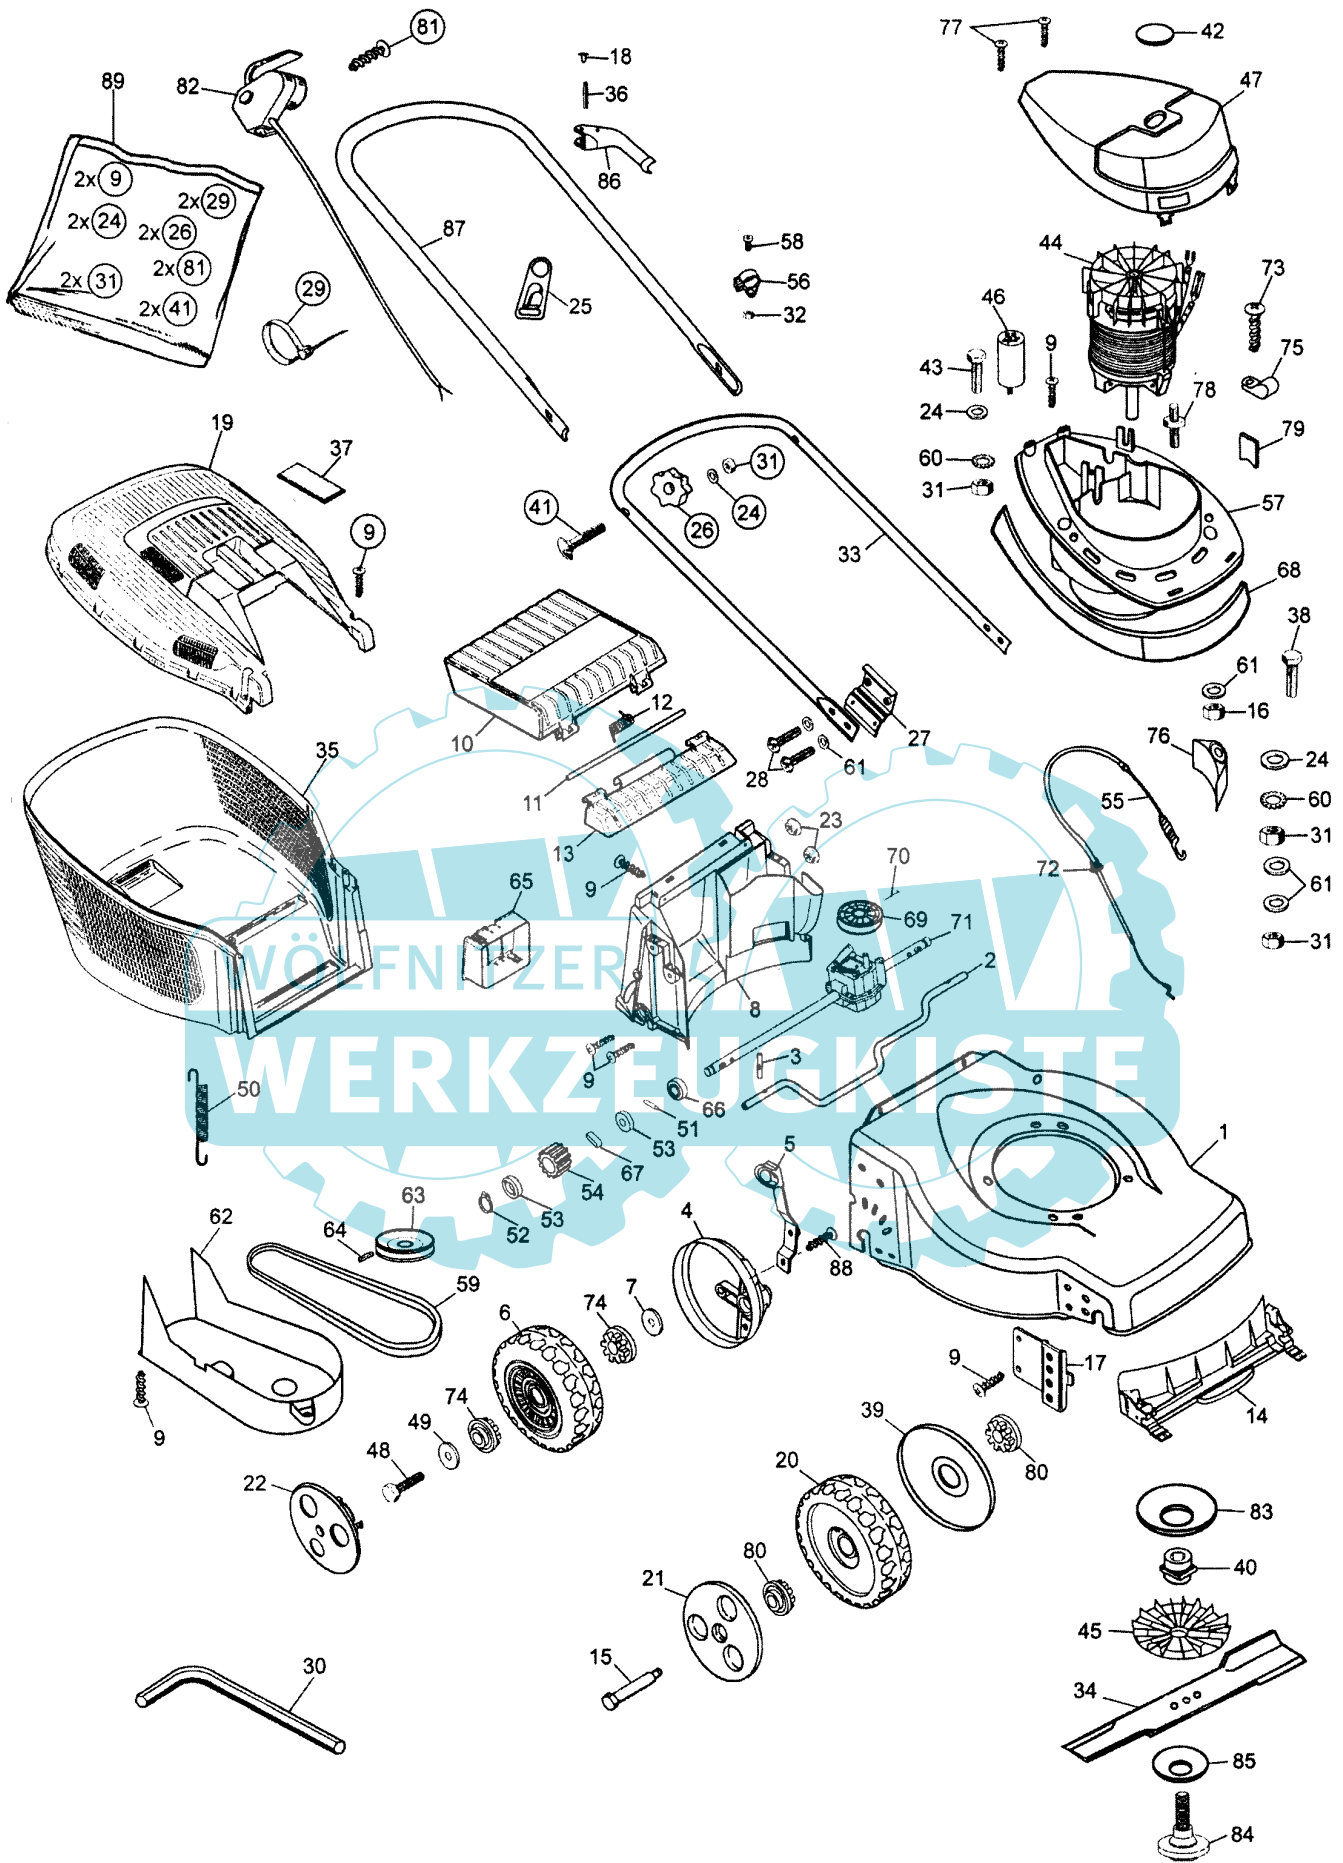

B070

Ausgabe Issue		Bild Nr Picture No		SWING 45 EA		SWING 45 EA		Seite Page	
2003- 1		B070						10	
Pos. Fig.	Anzahl/Quantity			Artikel Nr. Part No	Bezeichnung	Description	Satz Kit	Anmerkung Notes	
	701 837	701 838							
X	1	1	1	1117-3262-03	Chassie- grün.....	Chassis- green .....			
	2	1	1	1117-1160-01	Hinterachse .....	Shaft- backside.....			
	3	2	2	9595-0212-00	Spannstift .....	Locating pin .....			
	4	2	2	1117-3256-01	Raddeckel .....	Wheel protection cap .....			
	5	1	1	1117-1174-01	Höheneinstellhebe .....	Height adjust lever .....			
	6	2	2	1111-2663-01	Rad .....	Wheel .....			
	7	2	2	9699-0037-02	Scheibe .....	Washer .....			
	8	1	1	1117-3008-01	Leitschiene- hintere .....	Baffle- rear .....			
	9	18	18	9836-9516-12	Schraube .....	Screw .....			
	10	1	1	1117-1156-02	Klappe- schwarz .....	Rear flap- black .....			
	11	1	1	1117-1143-01	Achse.....	Shaft .....			
	12	1	1	1117-1126-01	Feder .....	Spring- rear flap .....			
	13	1	1	1117-1155-02	Klapphalterung- schw. ....	Flap holder- black .....			
	14	1	1	1117-3007-01	Leitschiene- vordere .....	Baffle- front .....			
	15	2	2	1117-3223-01	Ansatzbolzen .....	Shoulder bolt .....			
	16	4	4	9716-0831-02	Mutter .....	Nut .....			
	17	2	2	1117-3009-01	Radplatte .....	Wheel plate .....			
	18	2	2	1117-3075-01	Druckstift .....	Press nail .....			
	19	1	1	1117-1157-02	Behälterdeckel- schwar. ....	Grassbag cover- black .....		Inkl. 37	
	20	2	2	1111-3163-01	Rad .....	Wheel .....			
	21	2	2	1117-3224-02	Nabenkapsel- weiß.....	Hub cap- white .....			
	22	2	2	1111-2815-03	Nabenkapsel- weiß.....	Hub cap- white .....			
	23	4	4	1117-1131-01	Mutter .....	Nut .....			
	24	5	5	9699-0028-02	Scheibe .....	Flat washer .....			
	25	1	1	9579-0009-00	• Kabelhalter .....	• Cable restrainer .....			
	26	2	2	1117-3194-01	Verriegelungsrads .....	Locking knob .....			
	27	2	2	1117-1192-01	Isolierplatte .....	Isolation .....			
	28	4	4	1117-3046-01	Bolzen .....	Bolt .....			
	29	2	2	9579-0008-00	Kabelhalter .....	Cable holder .....			
	30	1	1	1117-1355-01	Schlüssel .....	Socket wrench .....			
	31	6	6	9799-0831-02	Mutter .....	Nut .....			
	32	1	1	9799-0631-02	Mutter .....	Nut .....			
	33	1	1	1117-3047-01	Führungsholm- Untert. ....	Handlebar- lower part .....			
	34	1	1	1111-9724-01	Messer.....	Blade .....			
	35	1	1	1117-1218-01	Behälter- Unterteil .....	Lower grass bag .....			
	36	1	1	9595-0258-00	Spannstift .....	Locating pin .....			
	37	1	1	1117-1135-02	• Deckel- schwarz.....	• Cover- black .....			
	38	1	1	9997-0880-16	Schraube .....	Screw .....			
	39	2	2	1117-1161-01	Radschutz.....	Wheel protection .....			
	40	1	1	1117-1151-01	Messerhalter.....	Blade mount .....			
	41	2	2	9898-0855-12	Schraube .....	Screw .....			
	42	1	1	1117-1357-01	• Fenster .....	• Window for cap .....			
	43	2	2	9997-0870-16	Schraube .....	Screw .....			
	44	1	1	1117-1368-01	El.Motor .....	El. motor .....			
	45	1	1	1117-1299-01	Ventilator .....	Impeller .....			
	46	1	1	9400-0224-00	Kondensator .....	Capacitor .....			
	47	1	1	1117-1386-01	Motorhaube- grün.....	Motor cover- green .....		Inkl. 42	
	48	2	2	9997-0614-16	Schraube .....	Screw .....			
	49	2	2	1117-1175-01	Scheibe.....	Washer .....			
	50	1	1	1117-1120-01	Feder .....	Spring .....			
	51	2	2	9591-0011-00	Stift .....	Pin .....			
	52	2	2	1117-1083-01	Schließring .....	Safety ring .....			
	53	4	4	1111-2830-01	Stützscheibe .....	Support washer .....			
	54	2	2	1111-3075-01	Zahnrad- plastikrad .....	Pinion- plastic wheel .....			
	55	1	1	1117-1190-01	Kupplungsdraht .....	Clutch cable .....		Inkl. 72	
	56	1	1	1117-1114-01	Drahthalter.....	Support .....			
	57	1	1	1117-1372-02	Motorgehäuse- schwarz .....	Motor mount- black .....			
	58	1	1	9865-0616-16	Schraube .....	Screw .....			
X	59	1	1	1111-9725-01	Keilriemen .....	V- belt .....			
	60	3	3	9678-0009-02	Schloßscheibe .....	Lock washer .....			
	61	10	10	9699-0062-02	Scheibe.....	Flat washer .....			
	62	1	1	1117-1147-01	Riemenschutz.....	Transmission cap .....			
	63	1	1	1117-3266-01	Riemenscheibe .....	Pulley .....			